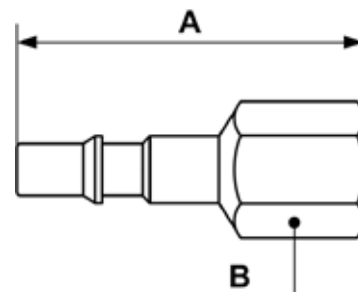

## CONECTORES PARA ENCHUFES RÁPIDOS - CRP 11

Conector rosca hembra cilíndrica

Perfil : ISO 6150C

Ø de pasaje

11 mm

Referencia	Roscado	Dim. A (mm)	Dim. B (mm)
CRP 116102	G3/8	66	24
CRP 116103	G1/2	66	27
CRP 116104	G3/4	69	32